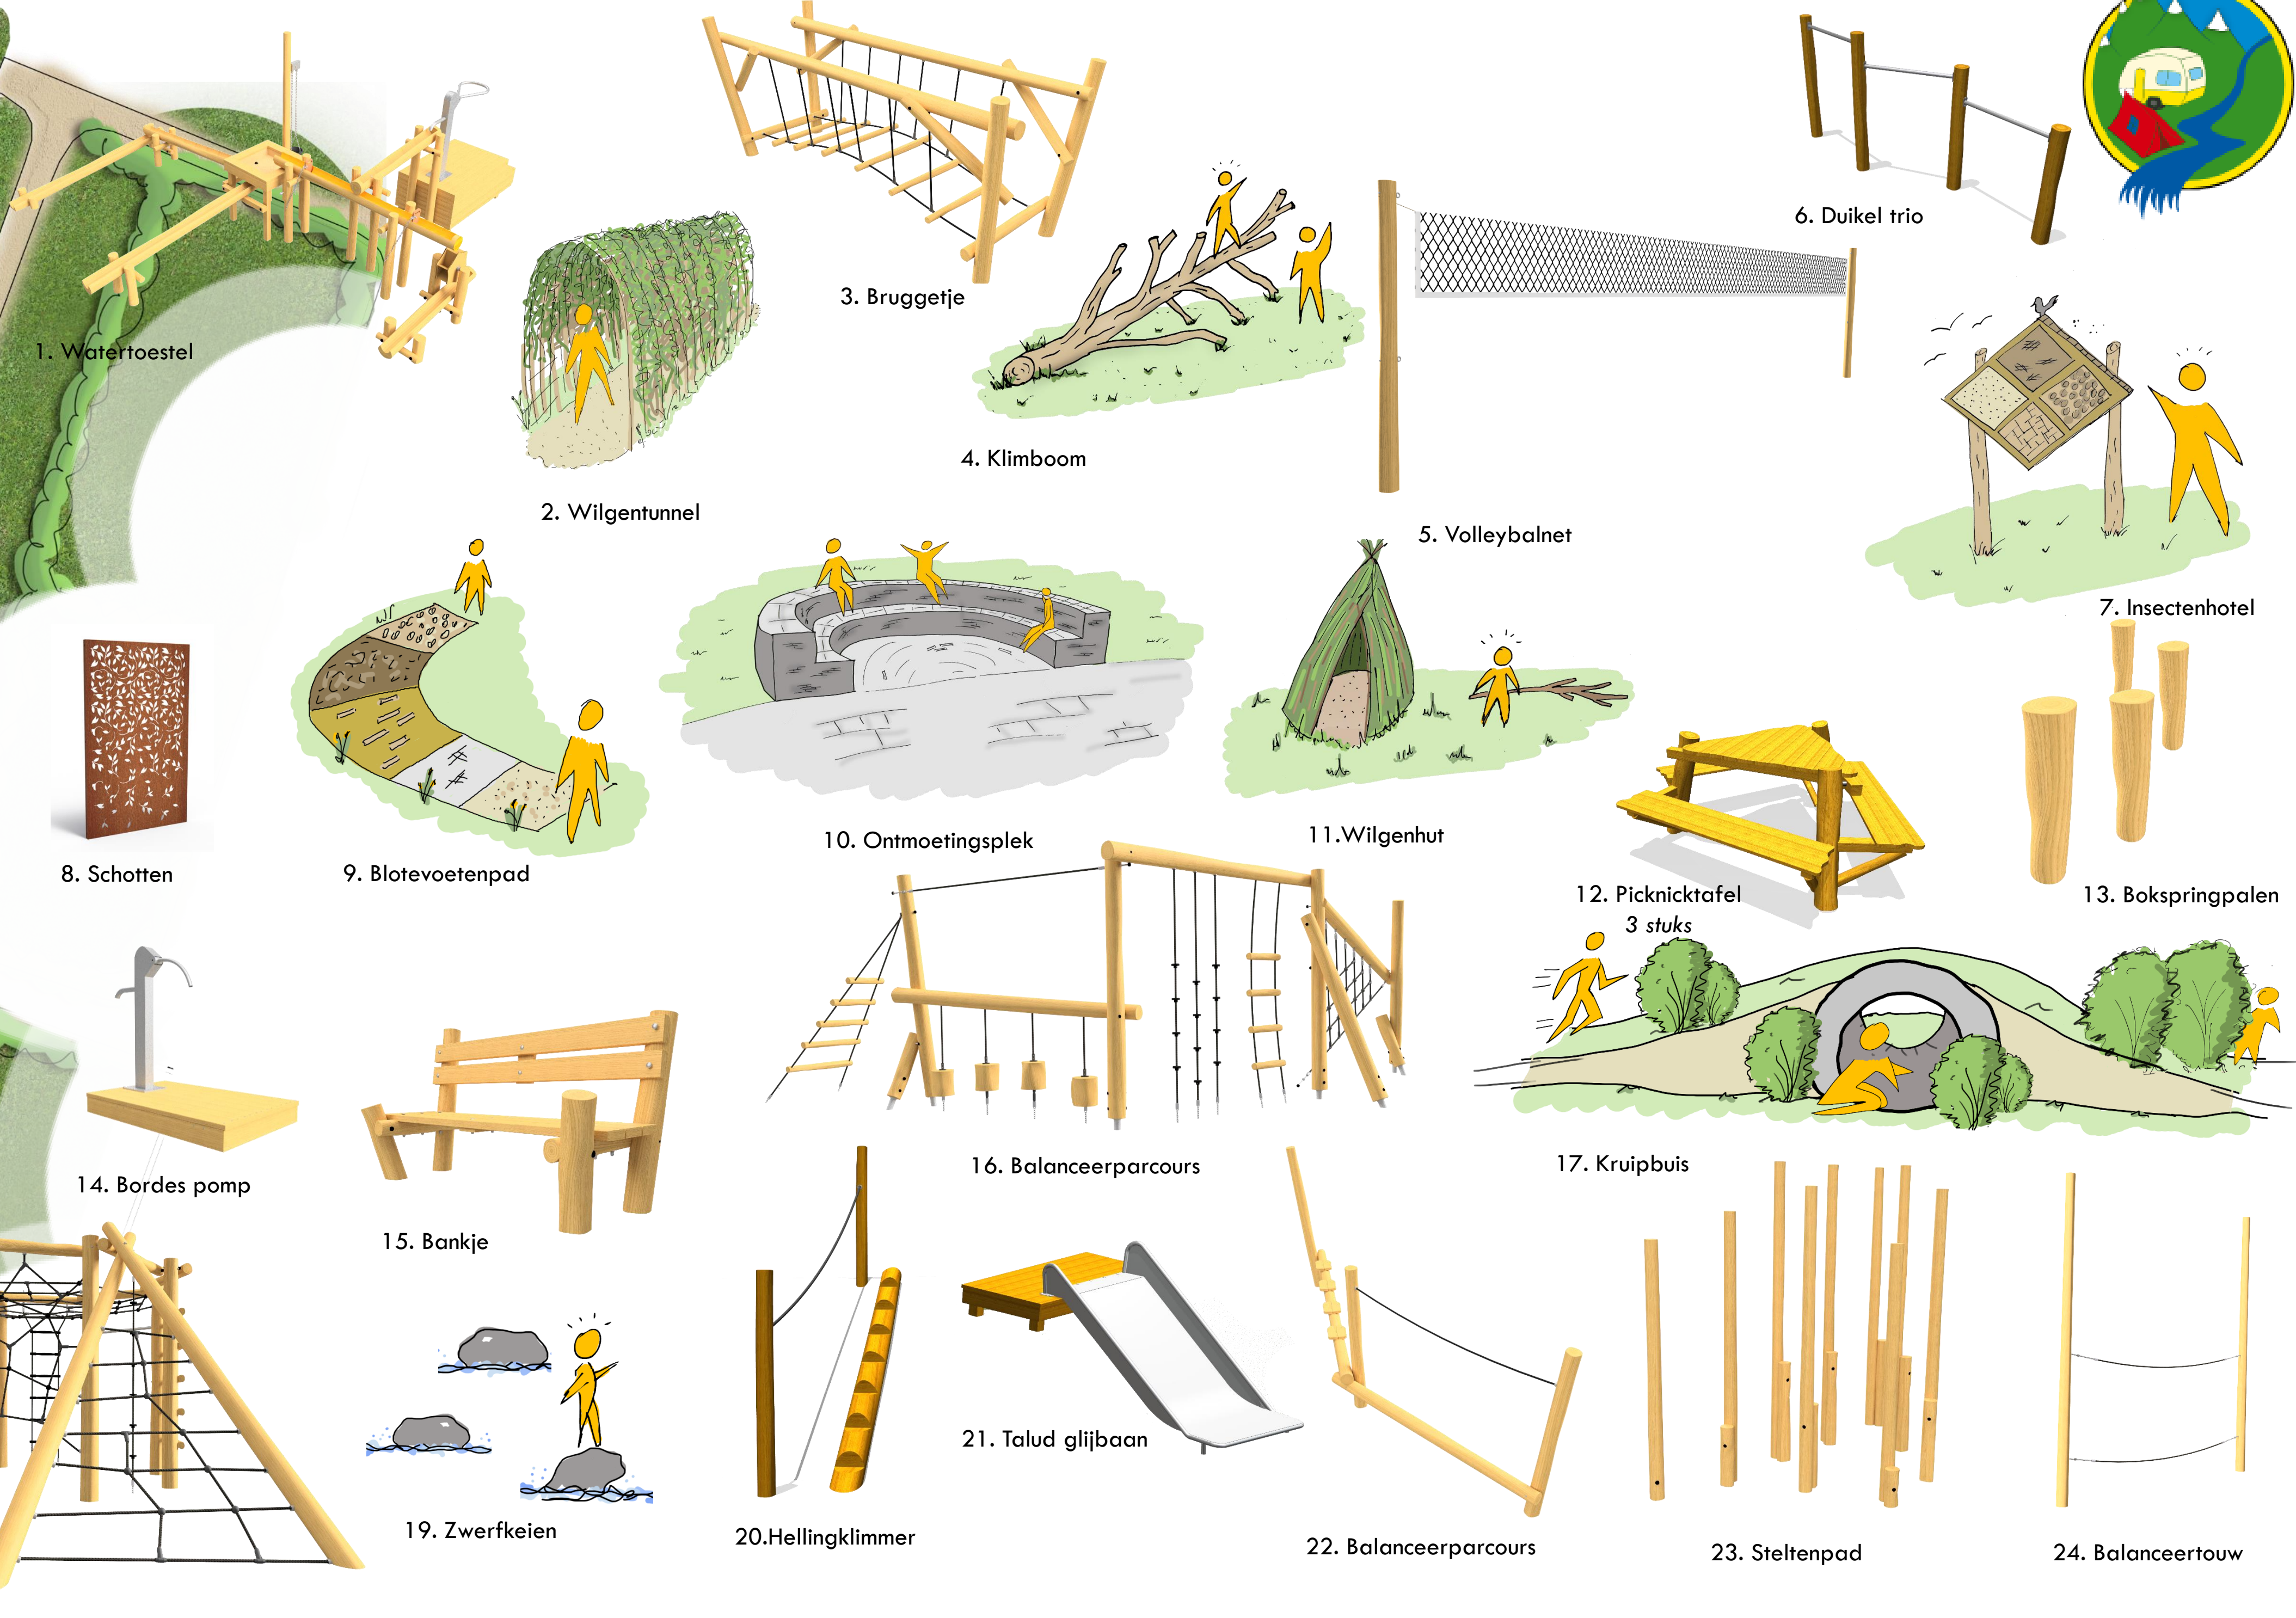

CAMPING 'T GEULDAL

2022

SPEELPLAATS CAMPING 'T GEULDAL

SPEELPLAATS CAMPING 'T GEULDAL

KOM JIJ OOK BIJ DE BEVERBENDE?
BOUW JE EIGEN DAM IN DE WATERLOOP EN LEEF ALS
EEN ECHTE BEVER IN DE BURCHT!

TIJDENS DE STRUINROUTE VAN WEL 450 METER KLIM
JE OVER BOMEN, SPRING JE OVER KEIEN EN
BALANCEER JE OVER HET WATER.

PROEF IN DE BELEEFTUIN VERSCHILLENDE VRUCHTEN
EN VERZAMEL TAKKEN VOOR HET WATERSPEL.

ZOEK MET JE VRIENDJES
NAAR TAKKEN EN PLAATS
ZE OP JULLIE
BEVERBURCHT

Onderweg tijdens route kom je verschillende beesten tegen, weet jij welke dit zijn?