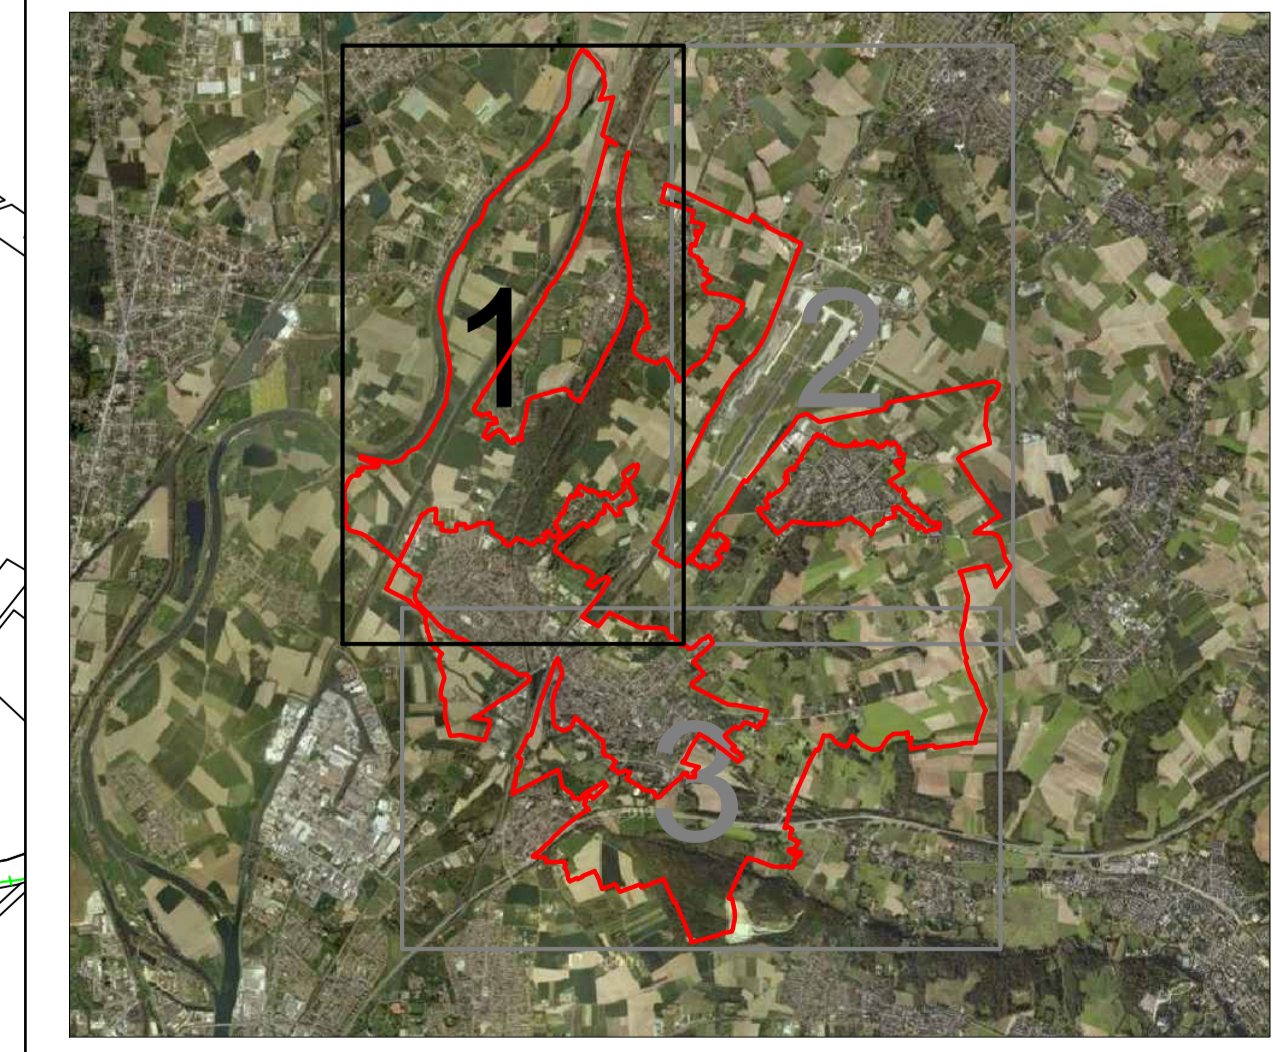

Legenda

Plangebied

Plangrens

kleinschalige landschapselementen

-  hoogstamboomgaarden
-  parkbossen, landgoederen, landschappelijke erfbeplanting
-  heggen en eenrijige singels
-  begroeiende steilrand
-  grafen
-  housingels
-  een en tweerijige bomennijen
-  boomgroep
-  solitaire boom
-  belangrijke bron / kwelgebieden
-  bronniveaus
-  retentiebekken
-  poelen

Image © 2011 Aerodata International Surveys Image © 2011 Geocontent © 2011 Google™

Bestemmingsplan Buitengebied
gemeente Meerssen

invo: NL_MIRO.0938.BP05000-VG01
onderdeel: Kleinschalige landschapselementen, blad 1 van 3
status: vastgesteld
datum: 25 april 2013
tekenaar: CCU
formaat: A0 (1189 x 841 mm)
schaal: 1:1000