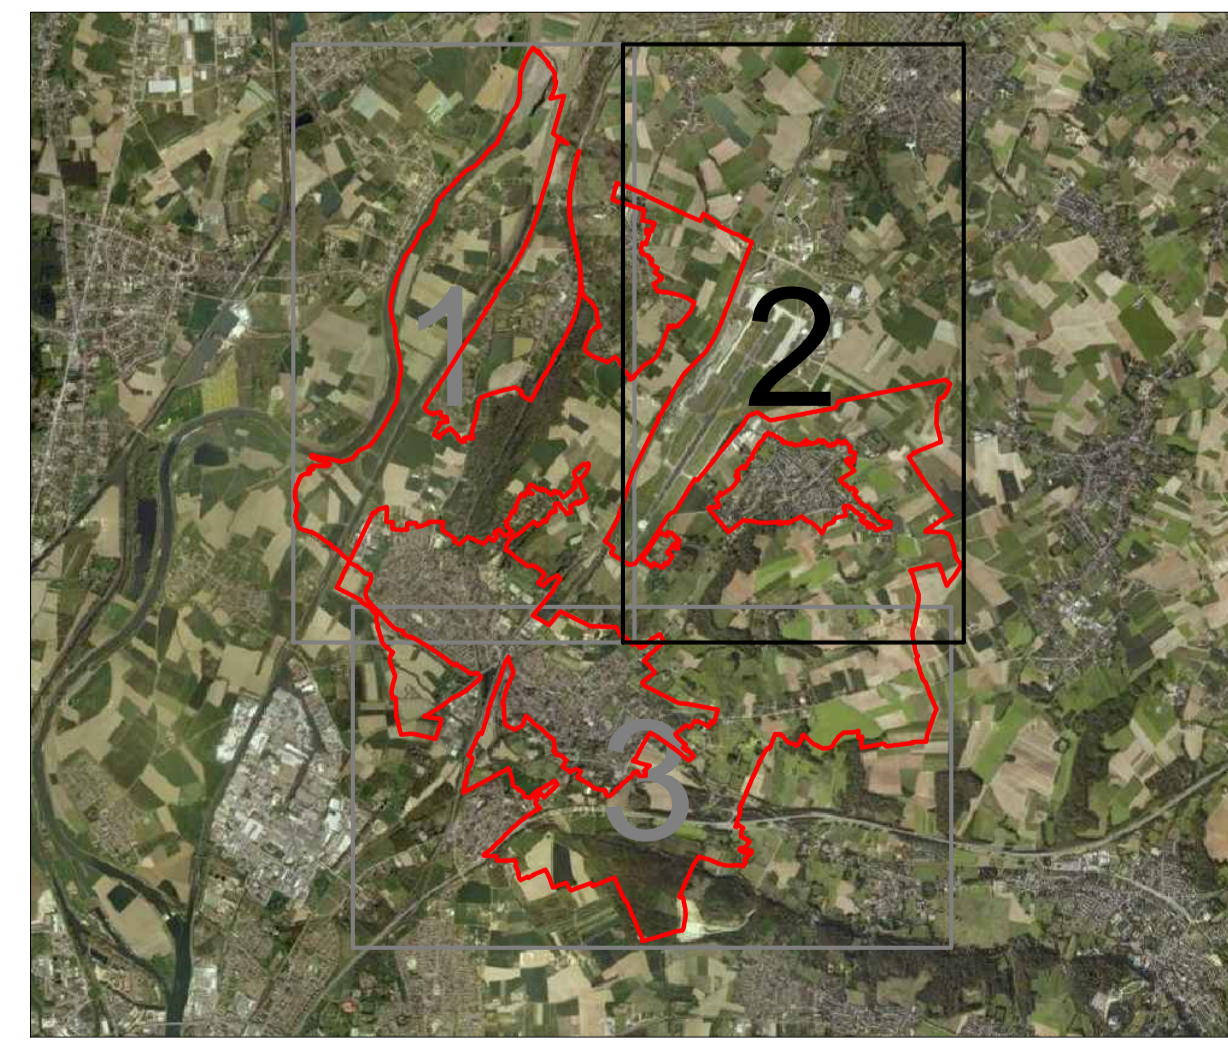

**Bestemmingsplan Buitengebied
gemeente Meerssen**